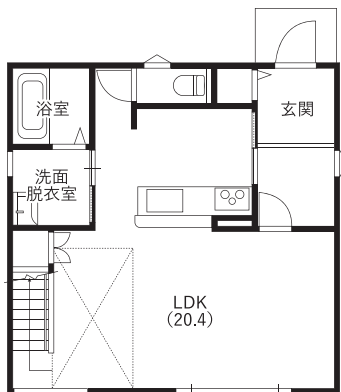

価格 **3,650** 万円 瀬上小 北信中

No.1 3LDK

建物面積 100.19㎡(30.30坪) 土地面積 231.56㎡(70.04坪)

No.2 3LDK

建物面積 100.19㎡(30.30坪) 土地面積 231.64㎡(70.07坪)

No.2 大人かっこいいクールstyle

1F

2F