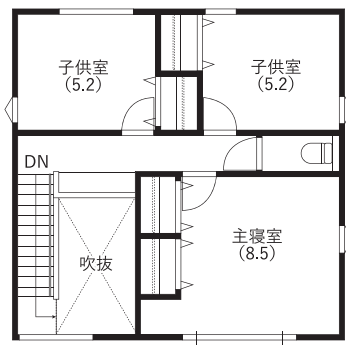

価格 **3,650** 万円 瀬上小 北信中

No.1 3LDK

建物面積 100.19㎡(30.30坪) 土地面積 231.56㎡(70.04坪)

No.2 3LDK

建物面積 100.19㎡(30.30坪) 土地面積 231.64㎡(70.07坪)

No.2 大人かっこいいクールstyle

1F

2F